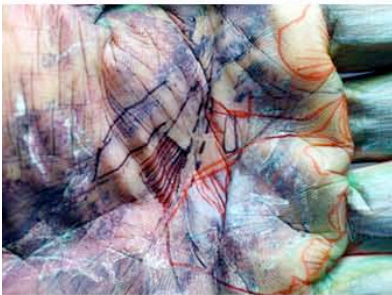

03.12.2009 – 16.01.2010

Handscapes

Landschaftsmalerei in Händen

Ausstellung und Performance von *Angela Dorrer*

Open House am 2ten Advent-Samstag

05.12.2009, 16:00-19:00

Lerchenfelder Straße 69, 1070 Wien

Angela Dorrer malt individuelle Landkarten direkt in die Hände von AusstellungsbesucherInnen, die sich zur Verfügung stellen. In der Hand finden sich Erhöhungen, Täler, Pfade, Abzweigungen und Muster – Landschaften aus denen sich Lebensgeschichten entfalten. Aus diesen Formen entwickelt die deutschkanadische Künstlerin persönliche Kartografien indem sie direkt in die Handinnenflächen malt.

Die Handlandschaften werden vor Ort fotografiert und später auf säurefreiem Büttenpapier gedruckt. Es ist möglich später ein Bild der eigenen oder einer fremden Hand zu erwerben (als Geschenk?), die Malerei in der Hand selbst kostet nichts.

Ich erzeuge Bilder der Vogelperspektive in Handflächen.

Es sind Bilder der Ferne und Nähe zugleich.

Der Körper wird zur Leinwand.

Für einen kurzen Moment entfremdet sich die Hand dem Eigner.

Doch sind wir denn überhaupt Eigner des Körpers?