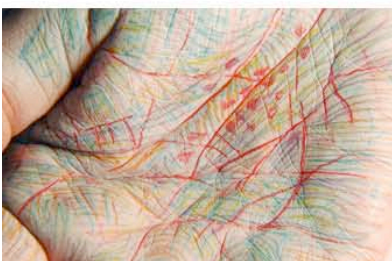

im Rahmen von: „Lebendige Lerchenfelder Straße“,
www.lerchenfelderstrasse.at